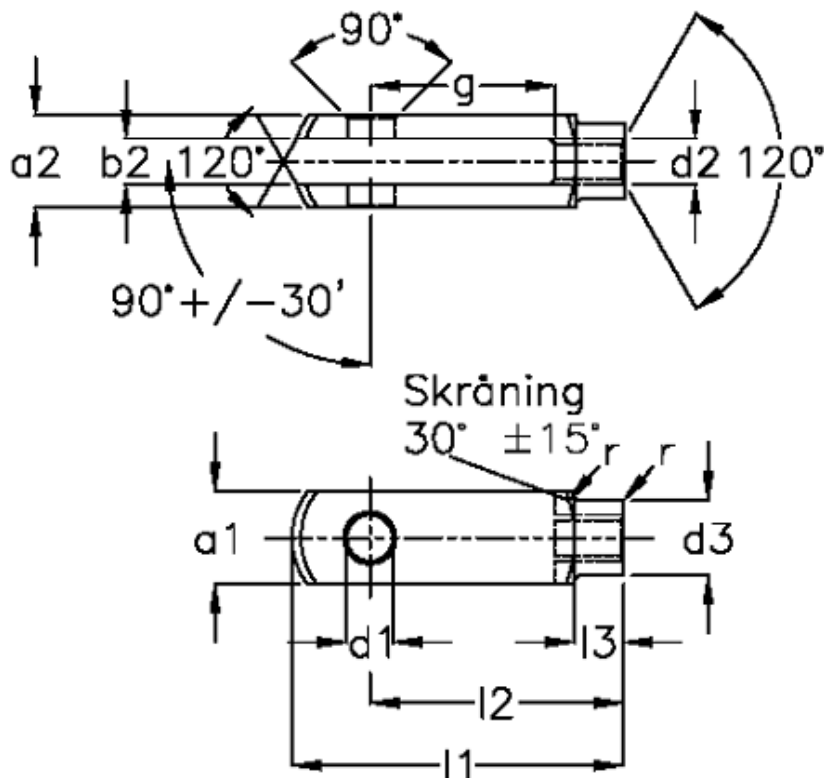

Varenummer: 140531836

Beskrivelse: KLEE Gaffelstykke G 18x36 M18, højre

Mål

a1 (h11)	= 36	g (+/-0,5)	= 36
a2	= 36 (+0,5 -0,2)	l1 (+/-0,5)	= 94
b1 (B13)	= 18	l2	= 72 (-0,4)
b2	= 18 (+0,85)	l3	= 27
d1 H9	= 18	r	= 1.5
d2	= M 18 x 2,5	Størrelse	= G 18 x 36
d3 (+/-0,3)	= 30	Vægt	= 0.390
f (+/-0,2)	= 1.0		